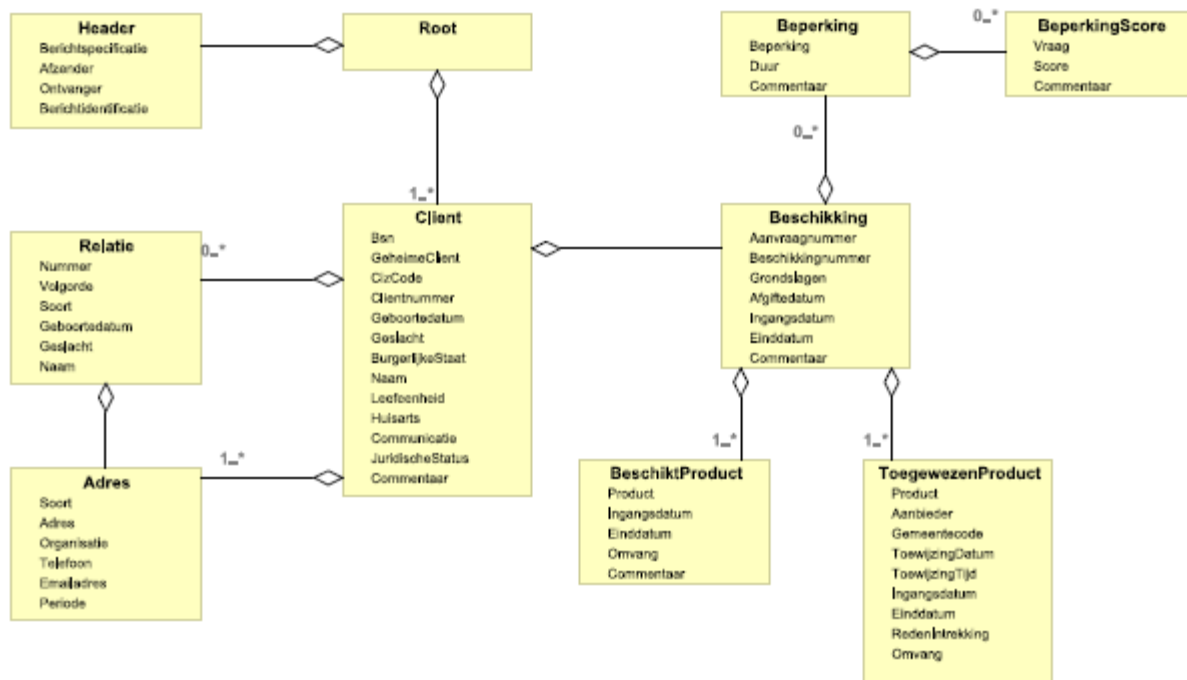

WMO Informatie Model

Client

Beschikking

WMO305

WMO307

WMO315

JW Informatie Model

Client

Beschikking

JW305

JW307

JW315

JW321

Declaratie Jeugd-GGZ (JW321)

Het debiteurrecord wordt apart beheerd (eigen versie) en gepubliceerd. Functioneel blijft het record wel integraal deel uit maken van de declaratiestandaard.