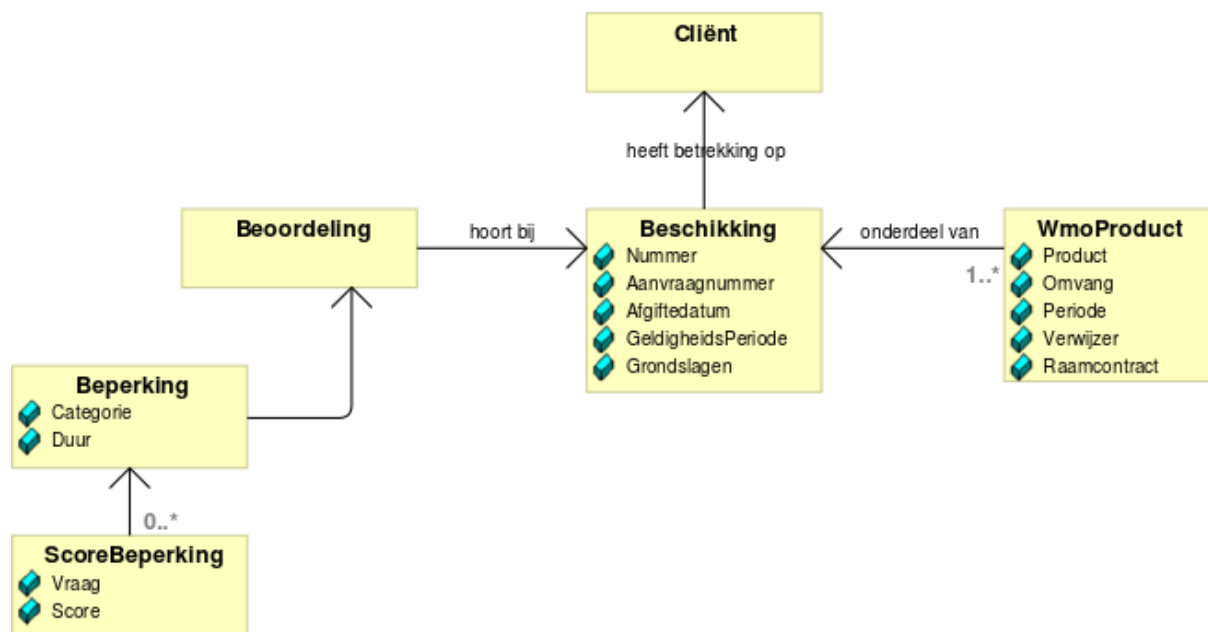

WMO Informatie Model

Client

Beschikking

WMO305

WMO307

WMO315

JW Informatie Model

Client

Beschikking

JW305

JW307

JW315

JW321

Declaratie Jeugd-GGZ (JW321)

Het debiteurrecord wordt apart beheerd (eigen versie) en gepubliceerd. Functioneel blijft het record wel integraal deel uit maken van de declaratiestandaard.