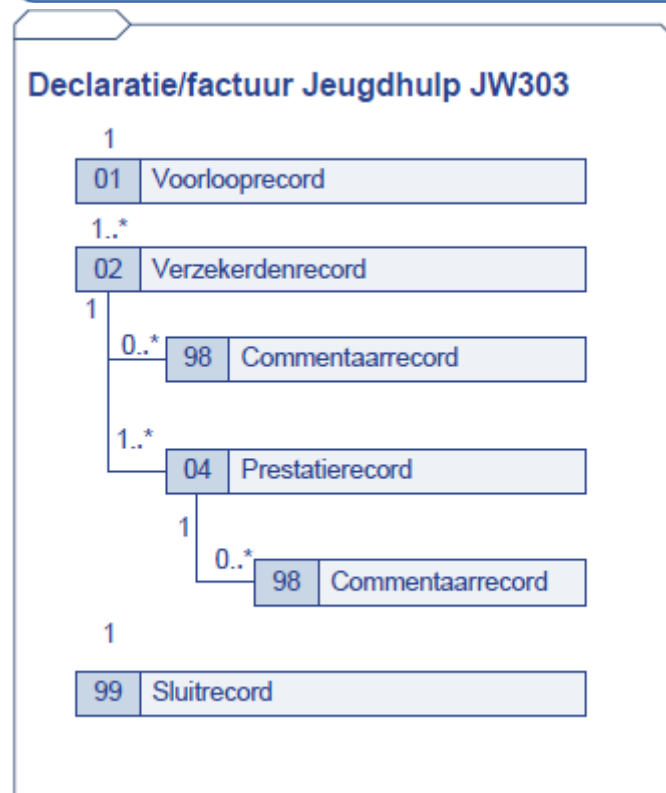

WMO Informatie Model

Client

Beschikking

WMO305

WMO307

WMO315

JW Informatie Model

Client

Beschikking

JW305

JW307

JW315

JW321

Declaratie Jeugd-GGZ (JW321)

Het debiteurrecord wordt apart beheerd (eigen versie) en gepubliceerd. Functioneel blijft het record wel integraal deel uit maken van de declaratiestandaard.