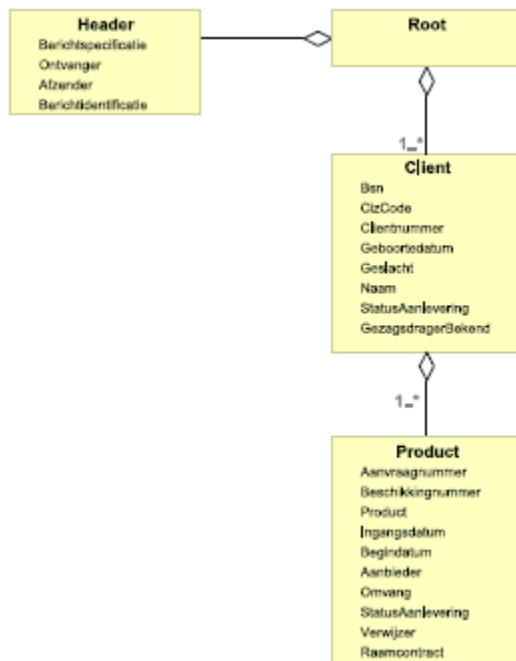

Beschikking

JW305

JW307

JW315

JW321

Declaratie Jeugd-GGZ (JW321)

Het debiteurrecord wordt apart beheerd (eigen versie) en gepubliceerd. Functioneel blijft het record wel integraal deel uit maken van de declaratiestandaard.