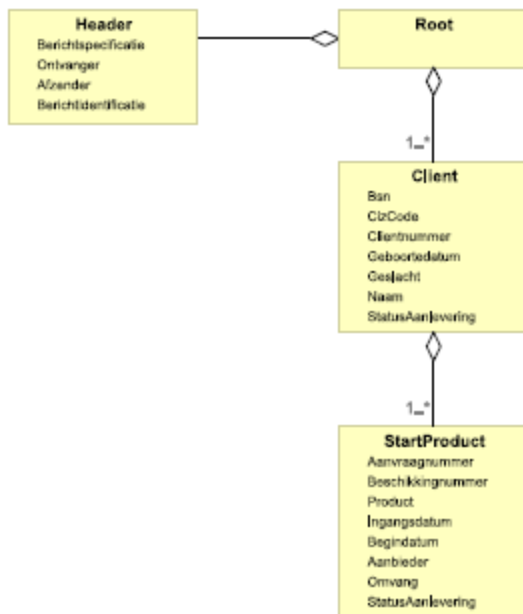

WMO Informatie Model

Client

Beschikking

WMO305

WMO307

WMO315

JW Informatie Model

Client

Beschikking

JW305

JW307

JW315

JW321

Declaratie Jeugd-GGZ (JW321)

Het debiteurrecord wordt apart beheerd (eigen versie) en gepubliceerd. Functioneel blijft het record wel integraal deel uit maken van de declaratiestandaard.