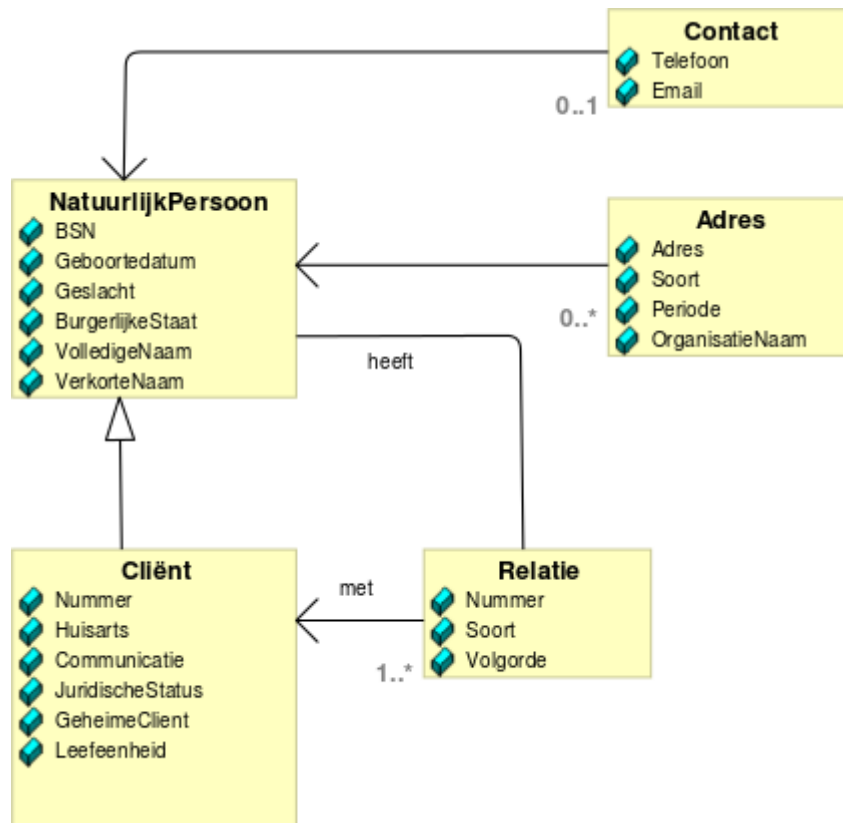

WMO Informatie Model

Client

Beschikking

WMO305

WMO307

WMO315

JW Informatie Model

Client

Beschikking

JW305

JW307

JW315

JW321

Declaratie Jeugd-GGZ (JW321)

Het debiteurrecord wordt apart beheerd (eigen versie) en gepubliceerd. Functioneel blijft het record wel integraal deel uit maken van de declaratiestandaard.