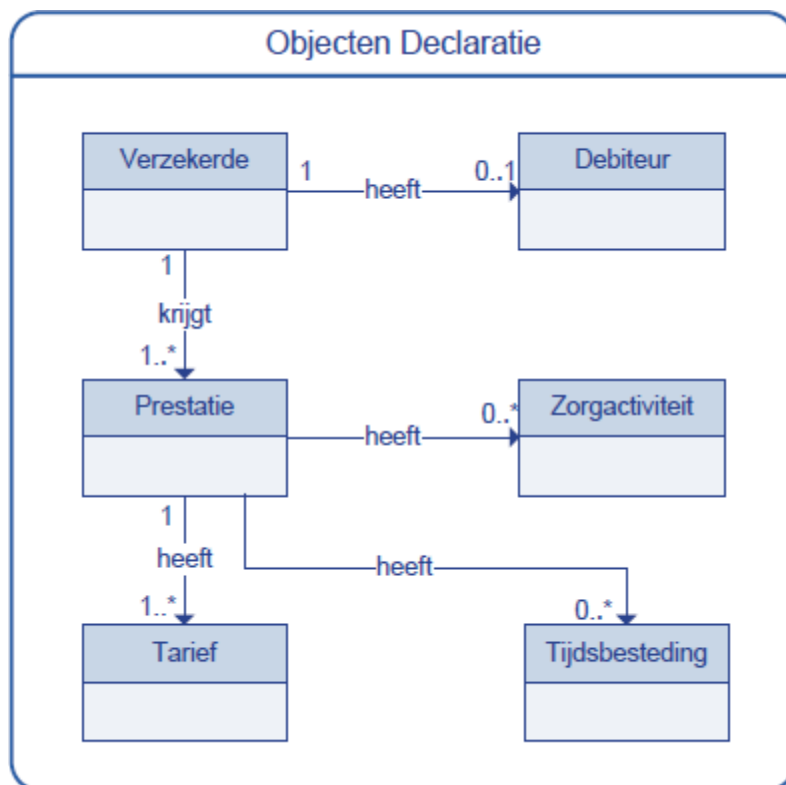

Beschikking

JW305

JW307

JW315

JW321

Declaratie Jeugd-GGZ (JW321)

Het debiteurrecord wordt apart beheerd (eigen versie) en gepubliceerd. Functioneel blijft het record wel integraal deel uit maken van de declaratiestandaard.