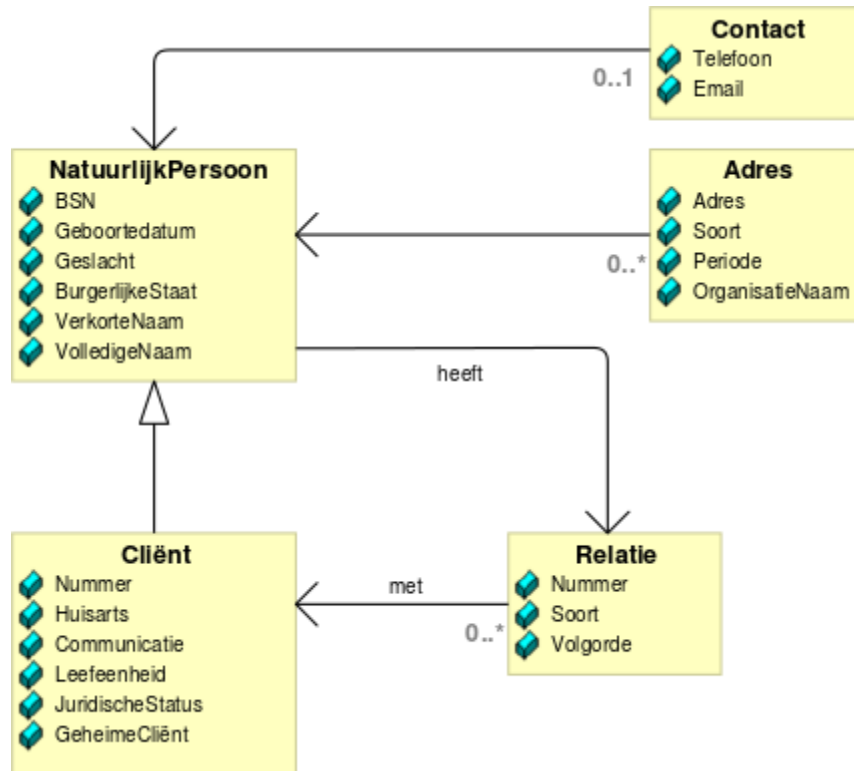

WMO Informatie Model

Client

Beschikking

WMO305

WMO307

WMO315

JW Informatie Model

Client

Beschikking

JW305

JW307

JW315

JW321

Declaratie Jeugd-GGZ (JW321)

Het debiteurrecord wordt apart beheerd (eigen versie) en gepubliceerd. Functioneel blijft het record wel integraal deel uit maken van de declaratiestandaard.