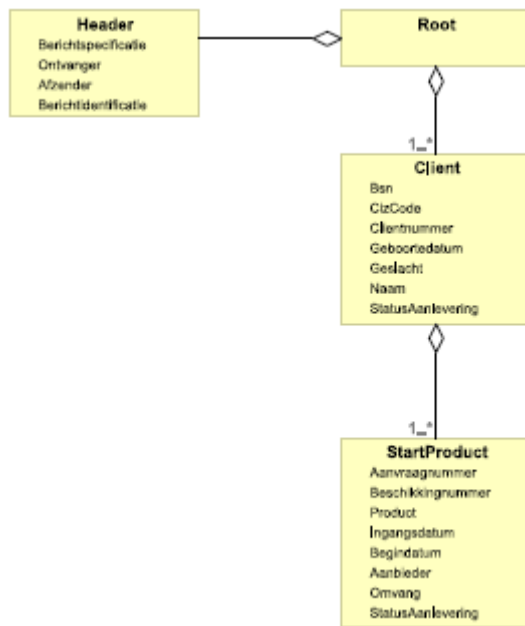

WMO Informatie Model

Client

Beschikking

WMO305

WMO307

WMO315

JW Informatie Model

Client

Beschikking

JW305

JW307

JW315

JW321

Declaratie Jeugd-GGZ (JW321)

Het debiteurrecord wordt apart beheerd (eigen versie) en gepubliceerd. Functioneel blijft het record wel integraal deel uit maken van de declaratiestandaard.