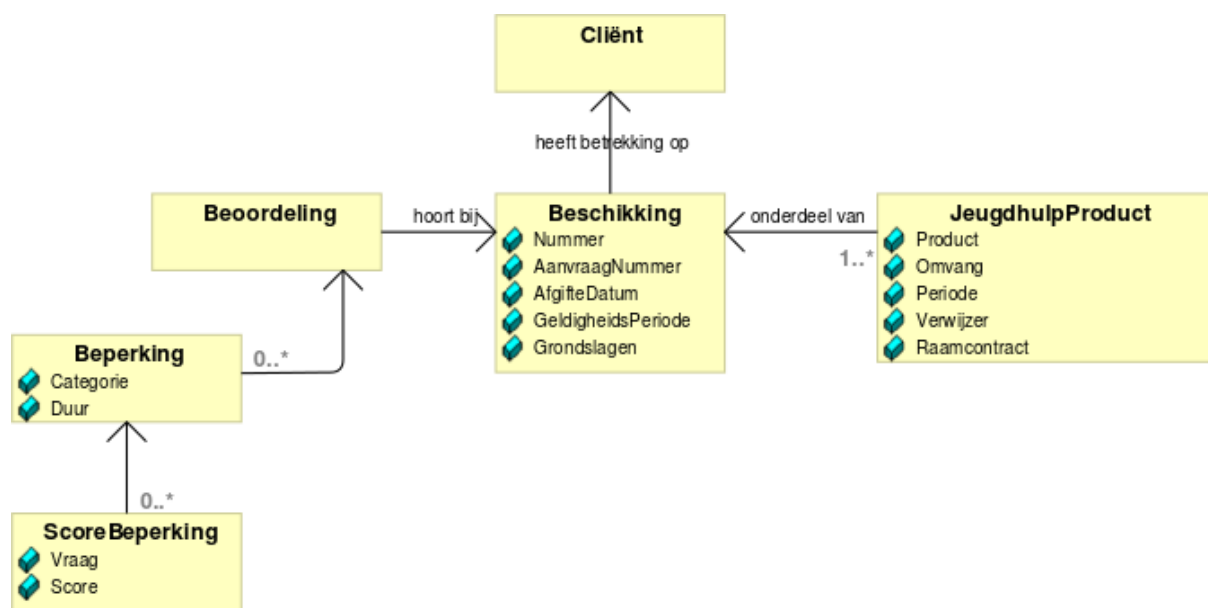

WMO Informatie Model

Client

Beschikking

WMO305

WMO307

WMO315

JW Informatie Model

Client

Beschikking

JW305

JW307

JW315

JW321

Declaratie Jeugd-GGZ (JW321)

Het debiteurrecord wordt apart beheerd (eigen versie) en gepubliceerd. Functioneel blijft het record wel integraal deel uit maken van de declaratiestandaard.