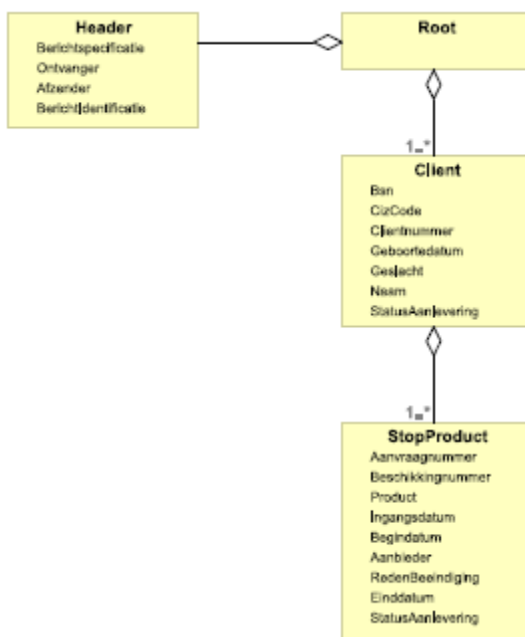

Beschikking

JW305

JW307

JW315

JW321

Declaratie Jeugd-GGZ (JW321)

Het debiteurrecord wordt apart beheerd (eigen versie) en gepubliceerd. Functioneel blijft het record wel integraal deel uit maken van de declaratiestandaard.